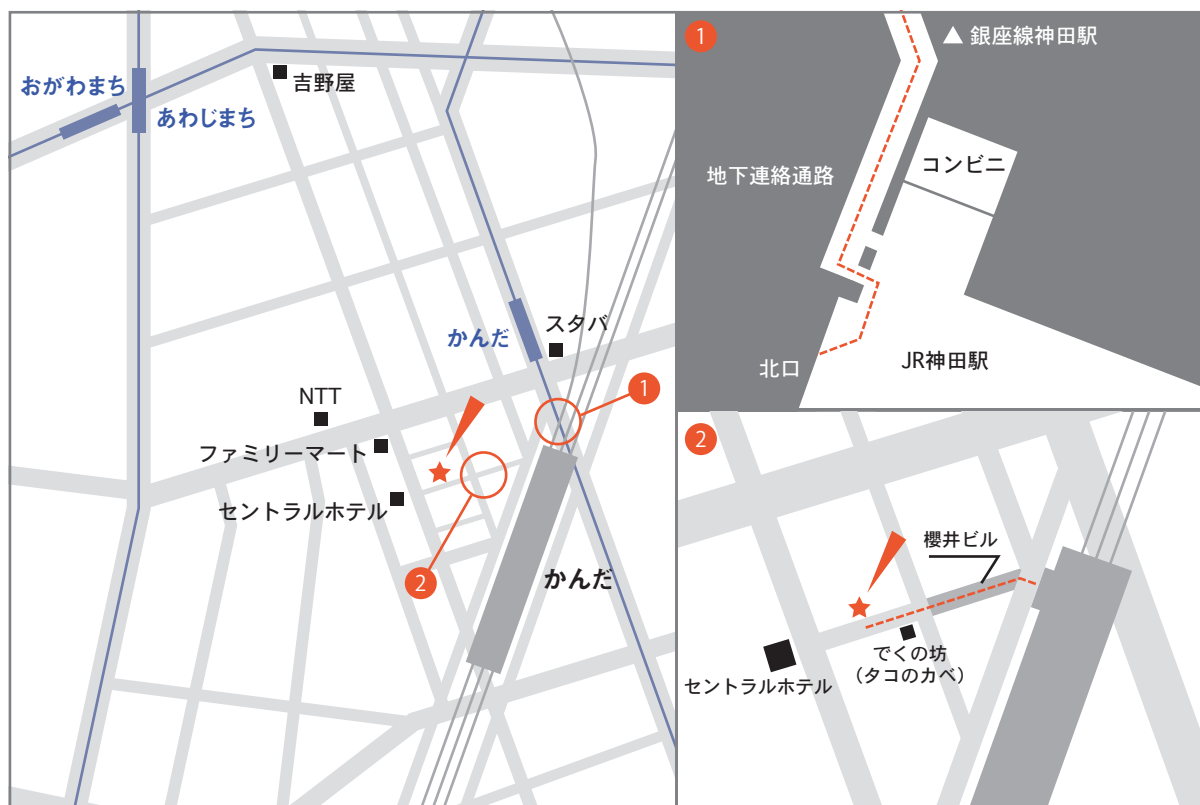

## access map

〒101-0047 東京都千代田区内神田 3-22-2 ムラコシビル 2F

●JR 神田駅より徒歩 1 分

●地下鉄小川町/淡路町より徒歩 10 分

SHIOZAKI DESIGN Inc.

TEL. 03-3526-5898 FAX. 03-3526-5899 <http://www.4039.biz>